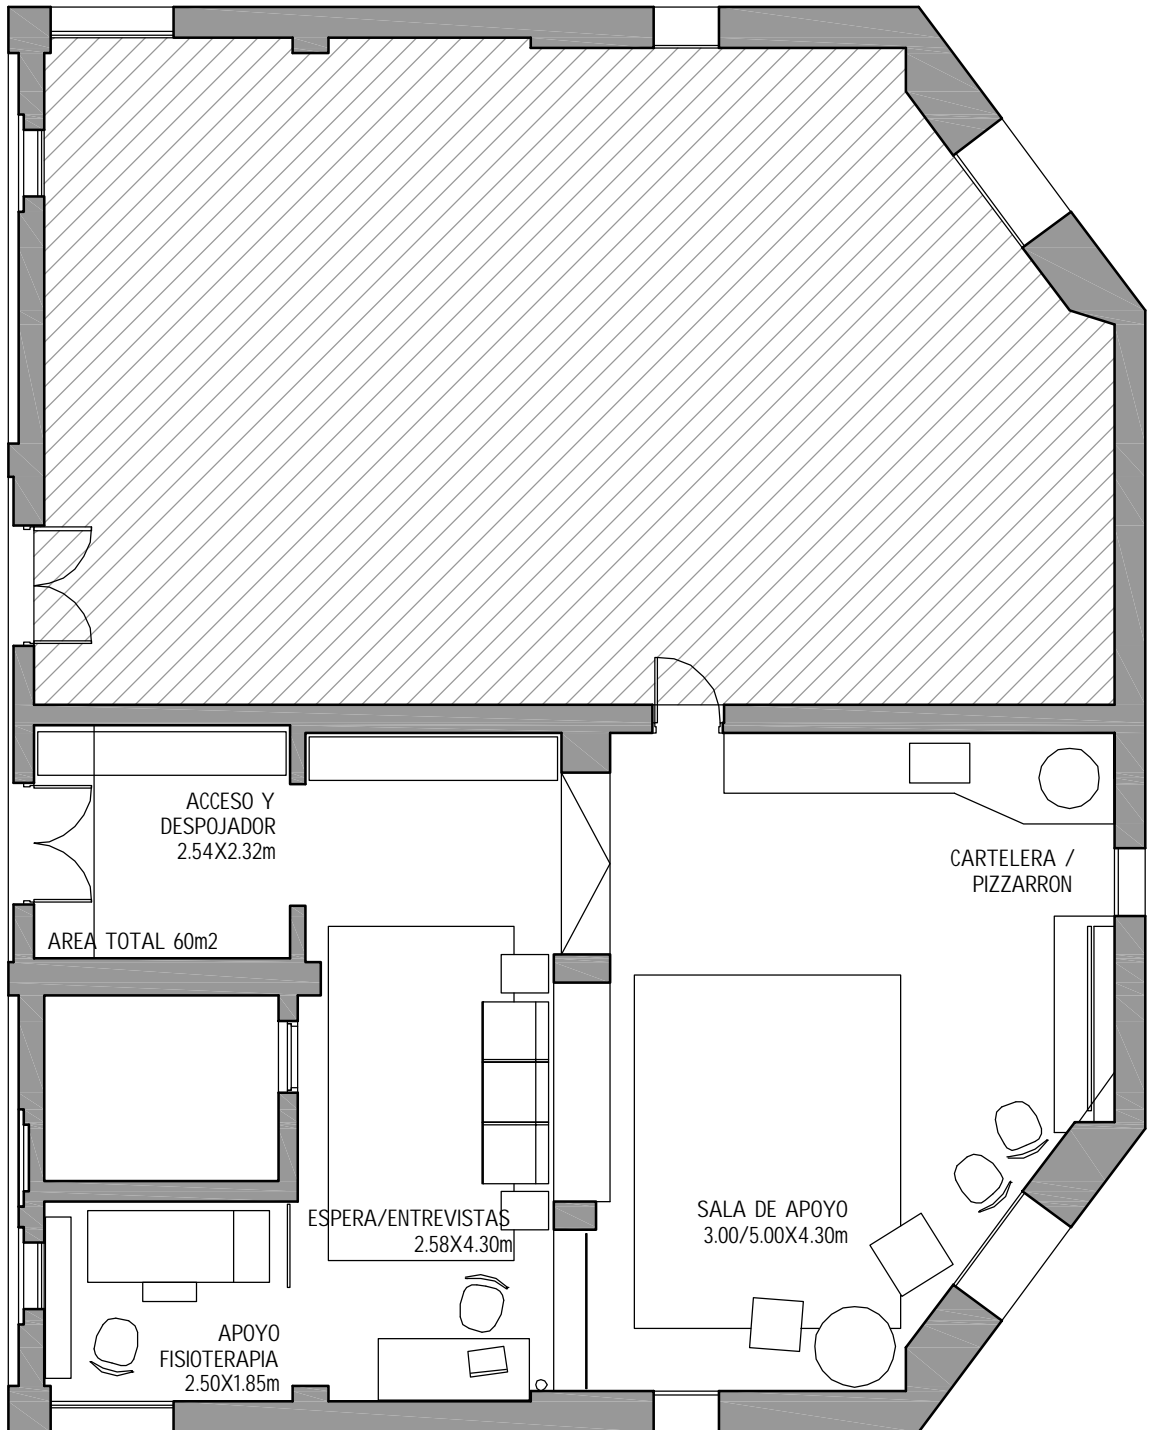

JACKSONVILLE / INSTALACION EQUINA
PLANTA GRAL

PLANTA GENERAL ESCALA 1/1000

CUBIERTA LIVIANA SOBRE PICADERO: 900m²
ESTRUCTURA METALICA RETICULADA Y CHAPA GALVANIZADA

REPARACIONES EN LOCALES DE APOYO: 60m²
SUSTITUCION ABERTURAS, REPARACION REVOQUES SUELTOS, PINTURA Y TRABAJOS DE ELECTIRCA BASICOS

JACKSONVILLE / INSTALACION EQUINA
SALAS DE APOYO

PLANTA LOCALES DE APOYO ESCALA 1/100

JACKSONVILLE / INSTALACION EQUINA CUBIERTA PARA PICADERO

CORTE PICADERO ESCALA 1/500

FACHADA SURESTE: PROTECCION LIVIANA CONTRA VIENTOS TELA TENISADA

PLANTA PICADERO ESCALA 1/250

PROYECCION CUBIERTA
AREA TECHADA TOTAL 900m²
LUZ LIBRE 30m

JACKSONVILLE / INSTALACION EQUINA CUBIERTA PARA PICADERO

CORTE PICADERO ESCALA 1/500

PLANTA PICADERO ESCALA 1/500