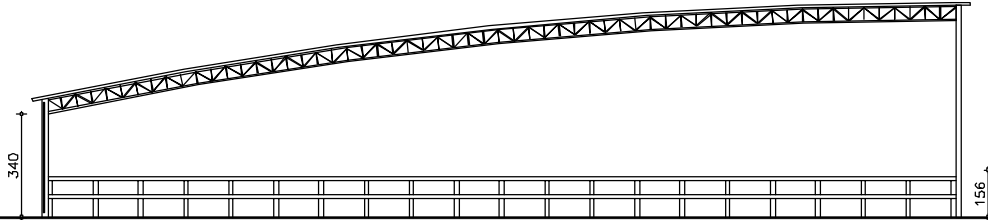

JACKSONVILLE / INSTALACION EQUINA
PLANTA GRAL

PLANTA GENERAL ESCALA 1/1000

CUBIERTA LIVIANA SOBRE PICADERO: 900m²
ESTRUCTURA METALICA RETICULADA Y CHAPA GALVANIZADA

REPARACIONES EN LOCALES DE APOYO: 60m²
SUSTITUCION ABERTURAS, REPARACION REVOQUES SUELTOS, PINTURA Y TRABAJOS DE ELECTIRCA BASICOS

JACKSONVILLE / INSTALACION EQUINA
SALAS DE APOYO

PLANTA LOCALES DE APOYO ESCALA 1/100

JACKSONVILLE / INSTALACION EQUINA CUBIERTA PARA PICADERO

CORTE PICADERO ESCALA 1/500

FACHADA SURESTE: PROTECCION LIVIANA CONTRA VIENTOS TELA TENISADA

PLANTA PICADERO ESCALA 1/250

PROYECCION CUBIERTA
AREA TECHADA TOTAL 900m²
LUZ LIBRE 30m

JACKSONVILLE / INSTALACION EQUINA CUBIERTA PARA PICADERO

CORTE PICADERO ESCALA 1/500

PLANTA PICADERO ESCALA 1/500