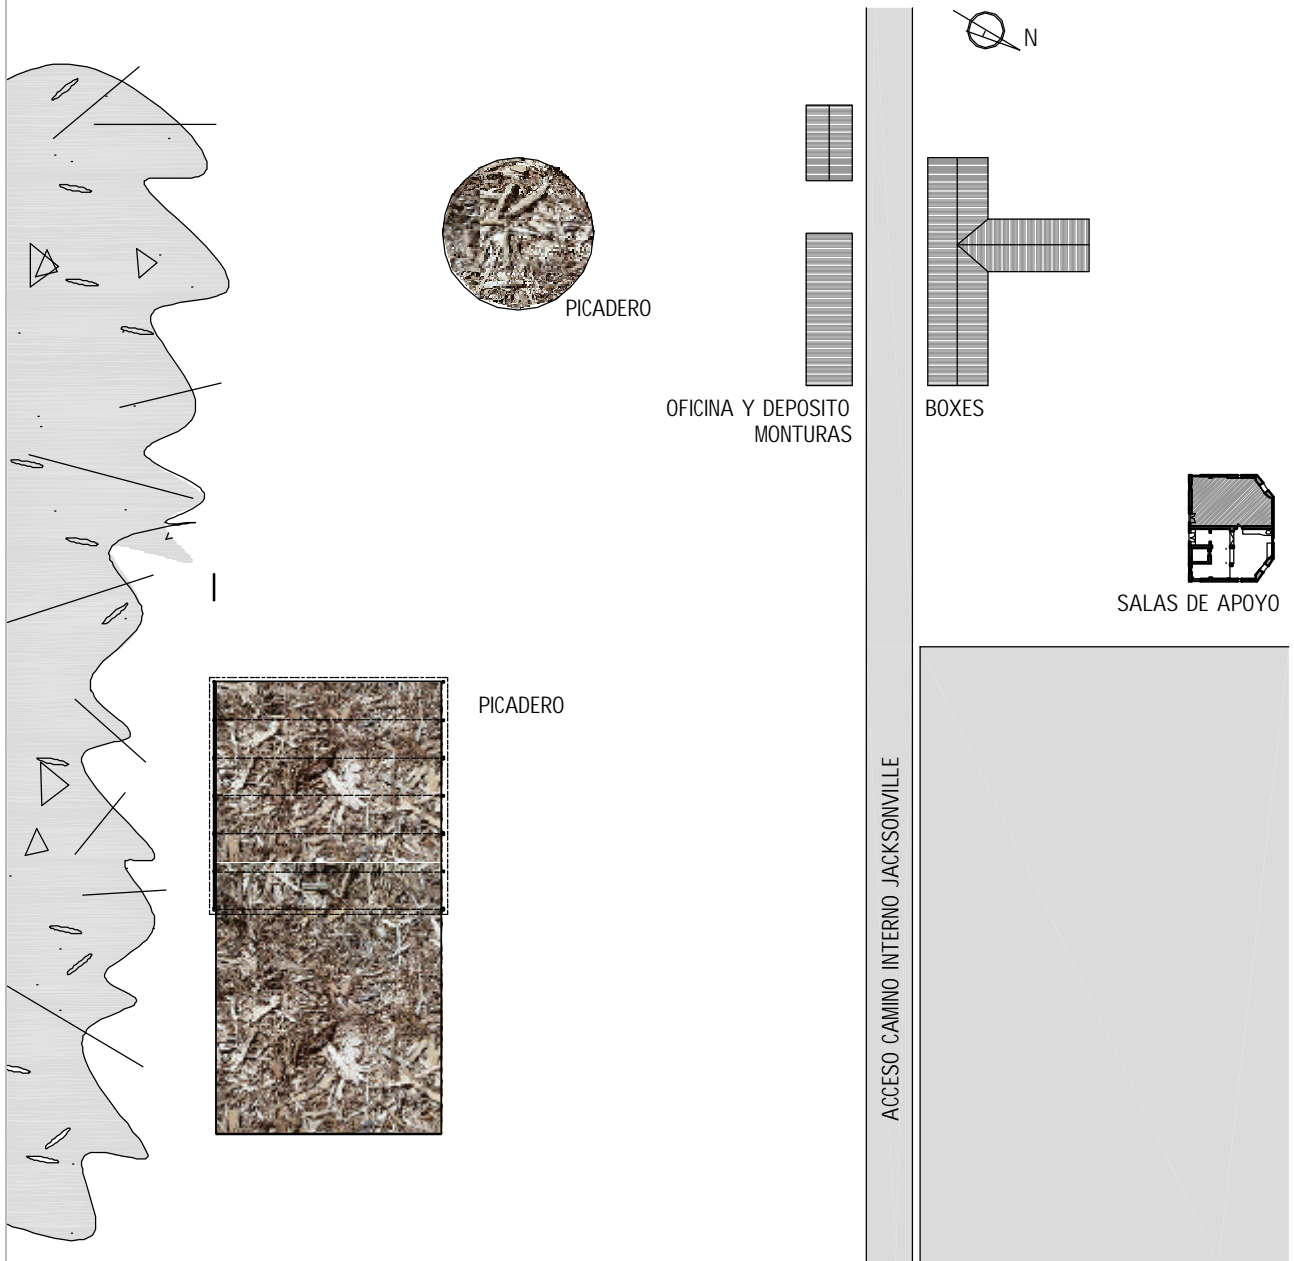

JACKSONVILLE / INSTALACION EQUINA
PLANTA GRAL

PLANTA GENERAL ESCALA 1/1000

CUBIERTA LIVIANA SOBRE PICADERO: 900m²
ESTRUCTURA METALICA RETICULADA Y CHAPA GALVANIZADA

REPARACIONES EN LOCALES DE APOYO: 60m²
SUSTITUCION ABERTURAS, REPARACION REVOQUES SUELTOS, PINTURA Y TRABAJOS DE ELECTIRCA BASICOS

JACKSONVILLE / INSTALACION EQUINA
SALAS DE APOYO

PLANTA LOCALES DE APOYO ESCALA 1/100

JACKSONVILLE / INSTALACION EQUINA CUBIERTA PARA PICADERO

CORTE PICADERO ESCALA 1/500

FACHADA SURESTE: PROTECCION LIVIANA CONTRA VIENTOS TELA TENISADA

PLANTA PICADERO ESCALA 1/250

PROYECCION CUBIERTA
AREA TECHADA TOTAL 900m²
LUZ LIBRE 30m

JACKSONVILLE / INSTALACION EQUINA CUBIERTA PARA PICADERO

CORTE PICADERO ESCALA 1/500

PLANTA PICADERO ESCALA 1/500