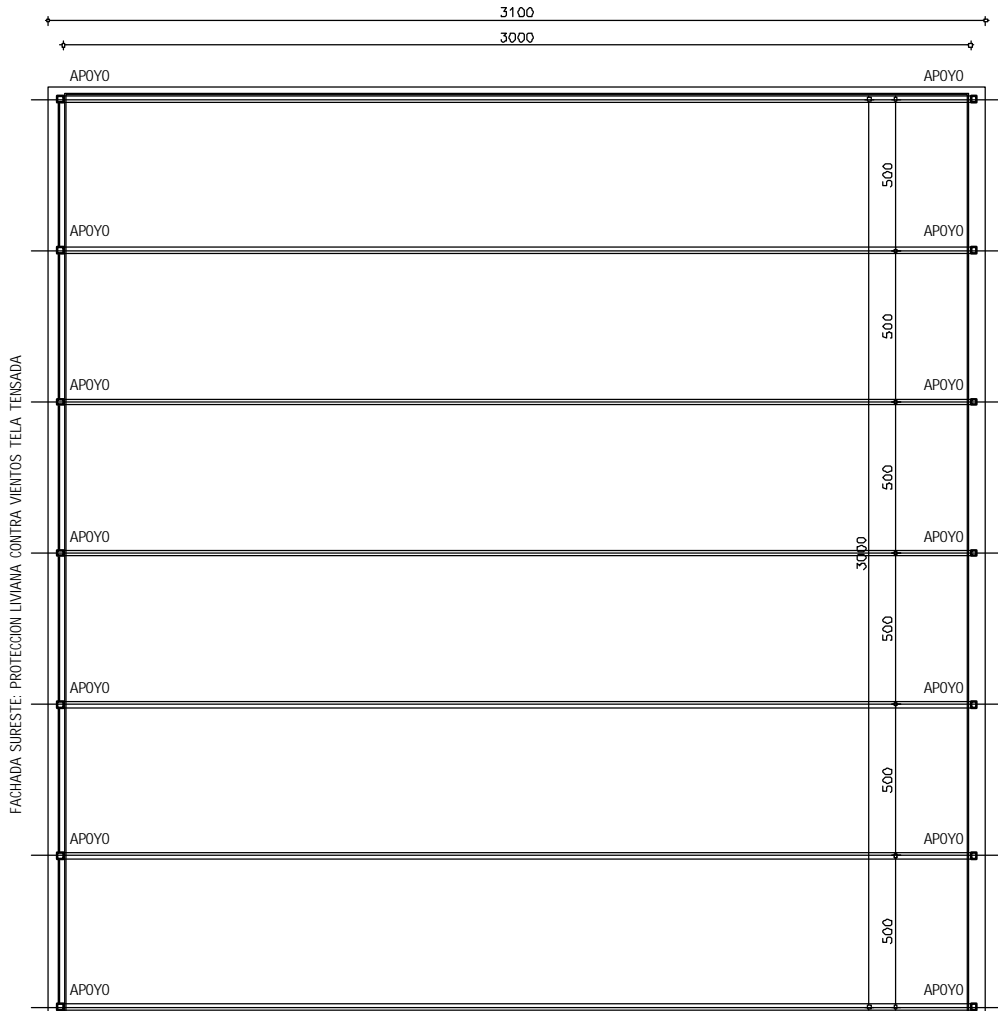

JACKSONVILLE / INSTALACION EQUINA
PLANTA GRAL

PLANTA GENERAL ESCALA 1/1000

CUBIERTA LIVIANA SOBRE PICADERO: 900m²
ESTRUCTURA METALICA RETICULADA Y CHAPA GALVANIZADA

REPARACIONES EN LOCALES DE APOYO: 60m²
SUSTITUCION ABERTURAS, REPARACION REVOQUES SUELTOS, PINTURA Y TRABAJOS DE ELECTIRCA BASICOS

JACKSONVILLE / INSTALACION EQUINA
SALAS DE APOYO

PLANTA LOCALES DE APOYO ESCALA 1/100

JACKSONVILLE / INSTALACION EQUINA CUBIERTA PARA PICADERO

CORTE PICADERO ESCALA 1/500

FACHADA SURESTE: PROTECCION LIVIANA CONTRA VIENTOS TELA TENISADA

PLANTA PICADERO ESCALA 1/250

PROYECCION CUBIERTA
AREA TECHADA TOTAL 900m²
LUZ LIBRE 30m

JACKSONVILLE / INSTALACION EQUINA CUBIERTA PARA PICADERO

CORTE PICADERO ESCALA 1/500

PLANTA PICADERO ESCALA 1/500